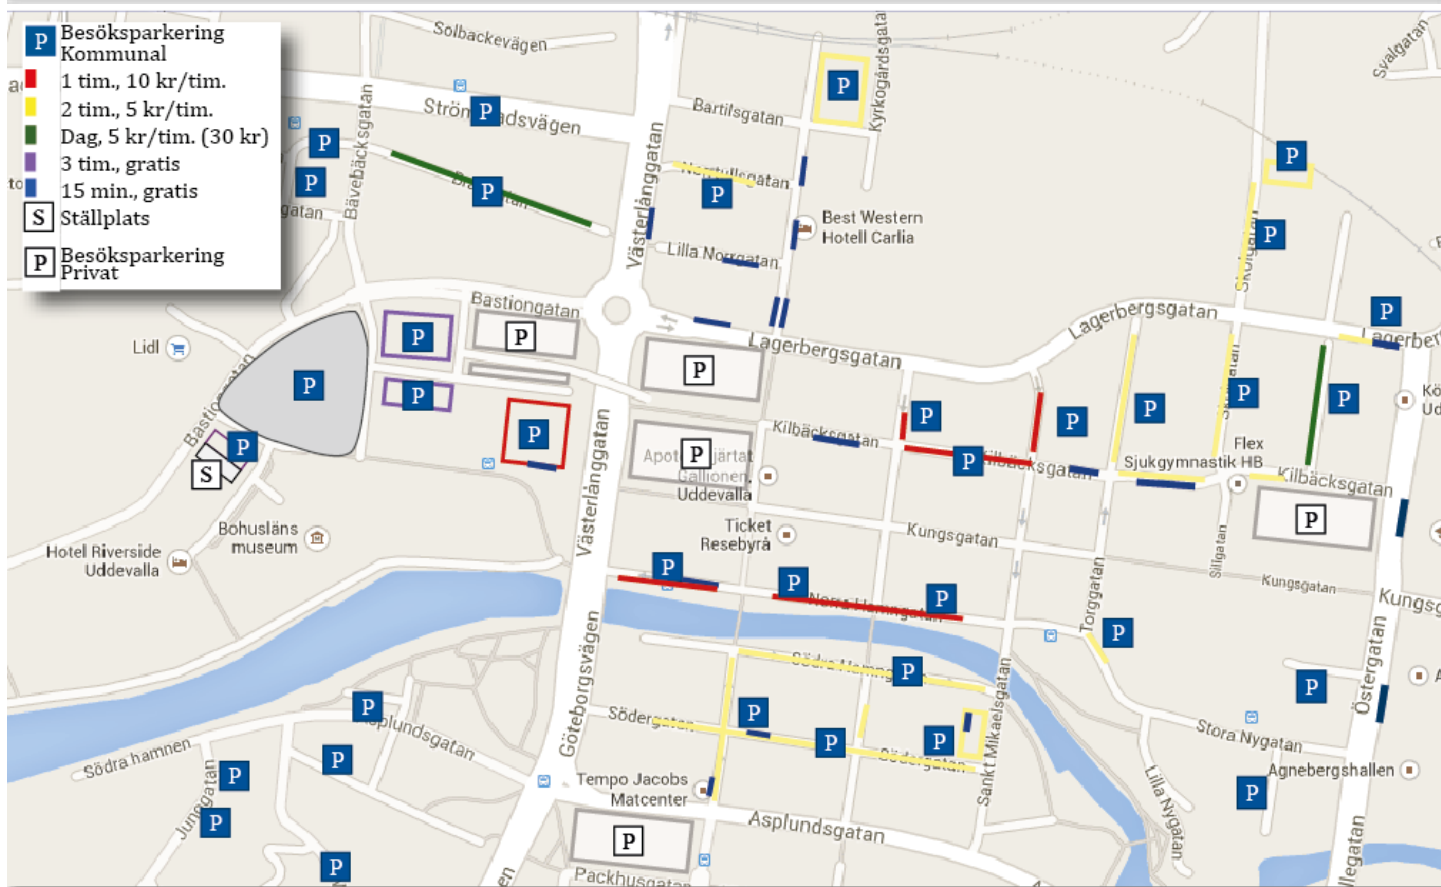

Parkera rätt i Uddevalla

Centrum är indelat i zoner där olika tider och avgifter gäller.

Du kan betala med kort, mynt, sms eller i telefon-appen.

Enklare att hitta parkeringsplats

För att göra det enklare att hitta parkering i centrala Uddevalla har vi infört nya parkeringsregler som gäller på de kommunala parkeringsplatserna. Centrum är indelat i tre zoner där olika avgifter och tidsbegränsningar gäller. Behöver du parkera en längre tid så ska du parkera inom den gröna zonen.

Automatisk utcheckning

När du betalar med kort i parkeringsautomaten väljer du när du vill bli utcheckad med hjälp av värdeknapparna. Då blir du automatiskt utcheckad vid vald tid. Du kan också alltid avsluta din parkering tidigare genom att gå tillbaka och checka ut.

Detta gäller i de olika zonerna: Kartan på baksidan visar de olika färgmarkerade zonerna.

RÖD ZON

Max 1 timma

Taxa dagtid 10 kr/tim.

Må-fre 10-18

Lör 10-14

Övrig tid 2 kr/tim, i
ingen tidsbegränsning.

GUL ZON

Max 2 timmar

Taxa dagtid 5 kr/tim.

Må-fre 10-18

Lör 10-14

Övrig tid gratis,
ingen tidsbegränsning.

GRÖN ZON

Dagparkering

Taxa dagtid 5 kr/tim eller
30 kr/dag.

Må-fre 10-18

Lör 10-14

Övrig tid gratis.

LILA ZON

**Gratisparkering.
Max 3 timmar.**

Gratis och utan biljett.

Må-fre 8-18

Lör 8-14

Övrig tid ingen
tidsbegränsning.

- Besöksparkering Kommunal
- 1 tim., 10 kr/tim.
- 2 tim., 5 kr/tim.
- Dag, 5 kr/tim. (30 kr)
- 3 tim., gratis
- 15 min., gratis
- Ställplats
- Besöksparkering Privat

Vid frågor är du välkommen att kontakta kontaktcenter 0522-69 60 00.
För mer information om parkering i Uddevalla surfa in på uddevalla.se/parkering